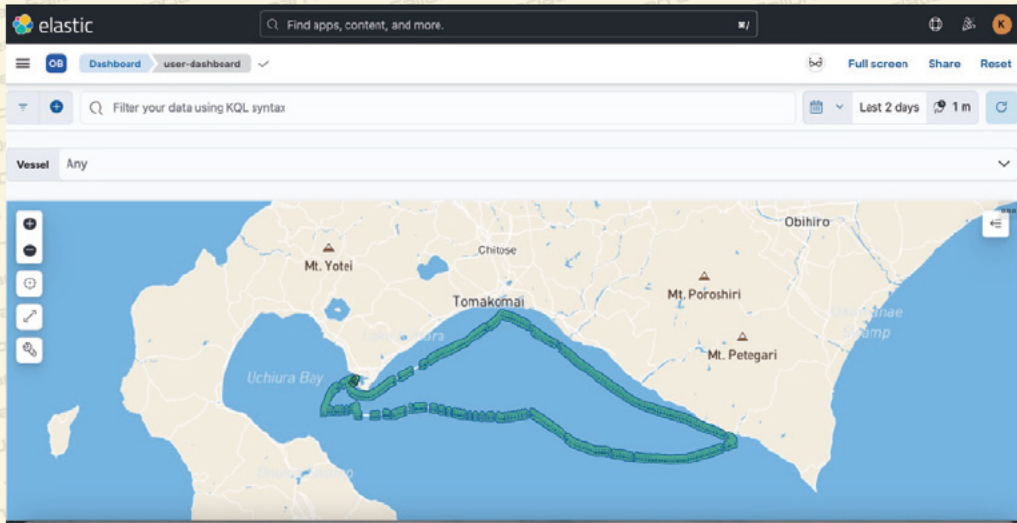

図-1(フルノ提供のトラッキングシステム)