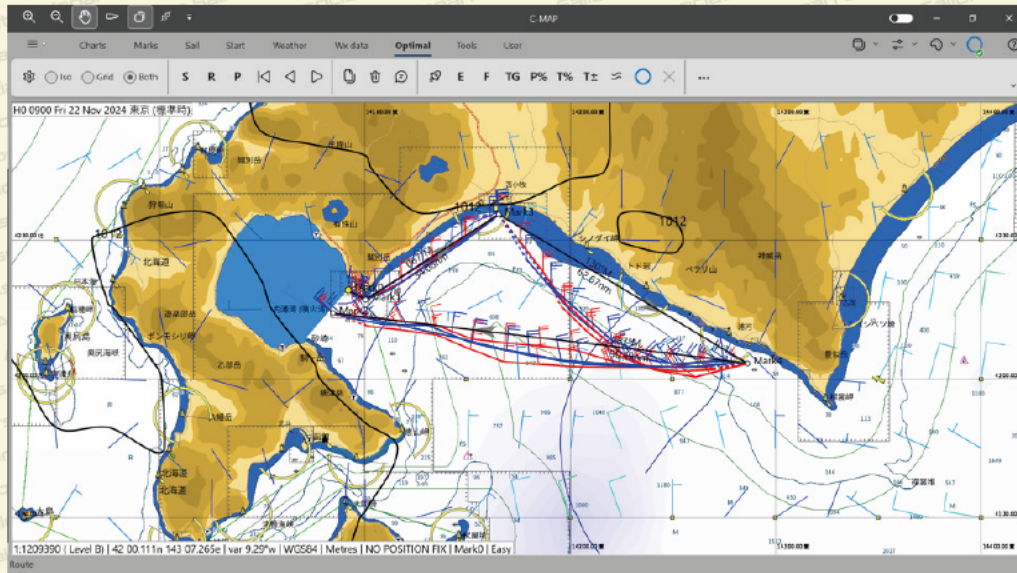

図-2(30ノットを超えると思われる気象(GFS採用)を盛り込んだコースを設定)

当艇のパフォーマンスデータを所持していないのでClass40(JPN146 KIHO)のパフォーマンスを100として70パーセントのパフォーマンスで計画した。使用したソフトウェアは「Expedition」

Summary	東京(標準時)	Mark	Sail	Time	M. Time	Time	Tavg	Ess	Boat	Brig	M. Dist (nm)	Ave	Ave	Mode	MSLP	Rain	AirT	Leak		
G Med 07:35:51	22-Nov-2024 21:00	Mark0	A2	0:16	2:3	2:8	109	134	2:3	79	125	2:92	54	2:7	Gal	1010.54	0.16	5.9	42:15	
I Med 07:35:52	22-Nov-2024 22:30		A2	0:03	3:2	3:6	(-143)	135	2:5	79	145	0:43	-03	2:3	Gal	1010.30	0.32	6.0	42:17	
G Med 07:41:57	23-Nov-2024 22:41	Mark1	Cook0	0:02	3:4	3:8	-79	946	3:3	79	677	5:36	-88	5:3	Gal	1010.30	0.33	6.1	42:17	
I Med 07:41:57	23-Nov-2024 09:00		Cook0	0:08	6:8	7:1	-60	642	5:3	79	667	8:76	-31	10:5	Gal	1010.40	0.14	5:7	43:15	
G Med 12:44:08	23-Nov-2024 01:30		Scler0	0:04	10:5	12:7	-03	028	6:3	79	667	6:81	-43	14:5	Gal	1010.96	0.00	5:2	42:24	
I Med 12:44:08	23-Nov-2024 03:00		Scler0	0:07	13:4	22:9	-55	033	6:6	79	662	10:09	-39	10:9	Gal	1011.89	0.00	4:6	42:25	
G Med 08:05:11	23-Nov-2024 04:28	Mark3	Spl Med	0:02	20:5	29:1	-141	144	10:5	79	144	13:96	-112	14:0	Gal	1012:52	0.00	3:6	42:25	
I Med 08:05:11	23-Nov-2024 04:30		Scler0	0:04	20:6	29:2	(-156)	145	10:4	79	154	15:01	-119	13:7	Gal	1012:53	0.00	3:6	42:25	
G Med 08:10:57	23-Nov-2024 06:00		A5	0:07	26:0	27:1	-133	150	13:0	79	140	17:56	-104	19:6	Gal	1013:14	0.00	4:9	42:25	
I Med 08:09:11	23-Nov-2024 07:30		A5	2:50	20:7	18:8	-122	145	10:6	79	121	13:96	-91	17:6	Gal	1013:89	0.00	5:6	42:08	
G Med 08:10:57	23-Nov-2024 09:00		Spl Med	2:31	16:4	14:0	124	143	9:1	79	655	11:02	-90	13:6	Gal	1014:60	0.00	6:3	42:02	
I Med 08:10:57	23-Nov-2024 10:30		A2	3:01	14:4	14:2	(-167)	152	6:7	79	168	5:42	-131	9:1	Gal	1014:24	0.00	7:2	42:04	
	23-Nov-2024 11:23	Mark4	Scler0	3:06	14:2	14:4	(27)	034	5:5	79	270	3:43	25	10:0	Gal	1014:04	0.00	7:2	42:02	
	23-Nov-2024 12:00		Scler0	3:14	18:0	19:1	39	032	6:1	79	275	5:96	30	23:8	Gal	1014:20	0.00	7:4	42:02	
	23-Nov-2024 13:30		Stress0	3:30	24:1	25:6	30	033	6:8	79	280	10:82	40	29:0	Gal	1015:43	0.00	6:9	42:02	
	23-Nov-2024 15:00		Scler0	3:43	22:6	25:8	40	032	7:4	79	282	11:55	47	27:0	Gal	1016:75	0.00	6:6	42:02	
	23-Nov-2024 16:30		Scler0	3:53	22:0	22:9	64	023	7:5	79	289	11:84	49	26:2	Gal	1017:52	0.01	6:4	42:02	
	23-Nov-2024 18:00		Scler0	0:06	20:8	23:2	74	032	6:1	79	292	12:72	55	24:4	Gal	1019:16	0.00	5:8	42:02	
	23-Nov-2024 19:30		Scler0	0:00	18:2	17:3	78	033	7:9	79	362	10:37	57	21:3	Gal	1020:14	0.17	4:9	42:02	
	23-Nov-2024 21:00		Cook0	3:49	12:1	14:2	68	036	6:7	79	280	9:56	45	15:9	Gal	1020:76	0.05	5:0	42:11	
	23-Nov-2024 22:30		Scler0	3:25	16:6	17:2	34	033	5:7	79	291	8:37	26	21:6	Gal	1021:04	0.02	5:2	42:11	
	24-Nov-2024 00:00		Scler0	3:19	18:9	19:5	(29)	032	5:7	79	286	2:79	25	23:9	Gal	1021:32	0.26	4:4	42:11	
	24-Nov-2024 09:22	Mark2	Scler0	3:19	18:7	19:8	(22)	033	5:7	79	285	2:25	23:7	25	23:7	Gal	1021:46	0.35	4:1	42:14